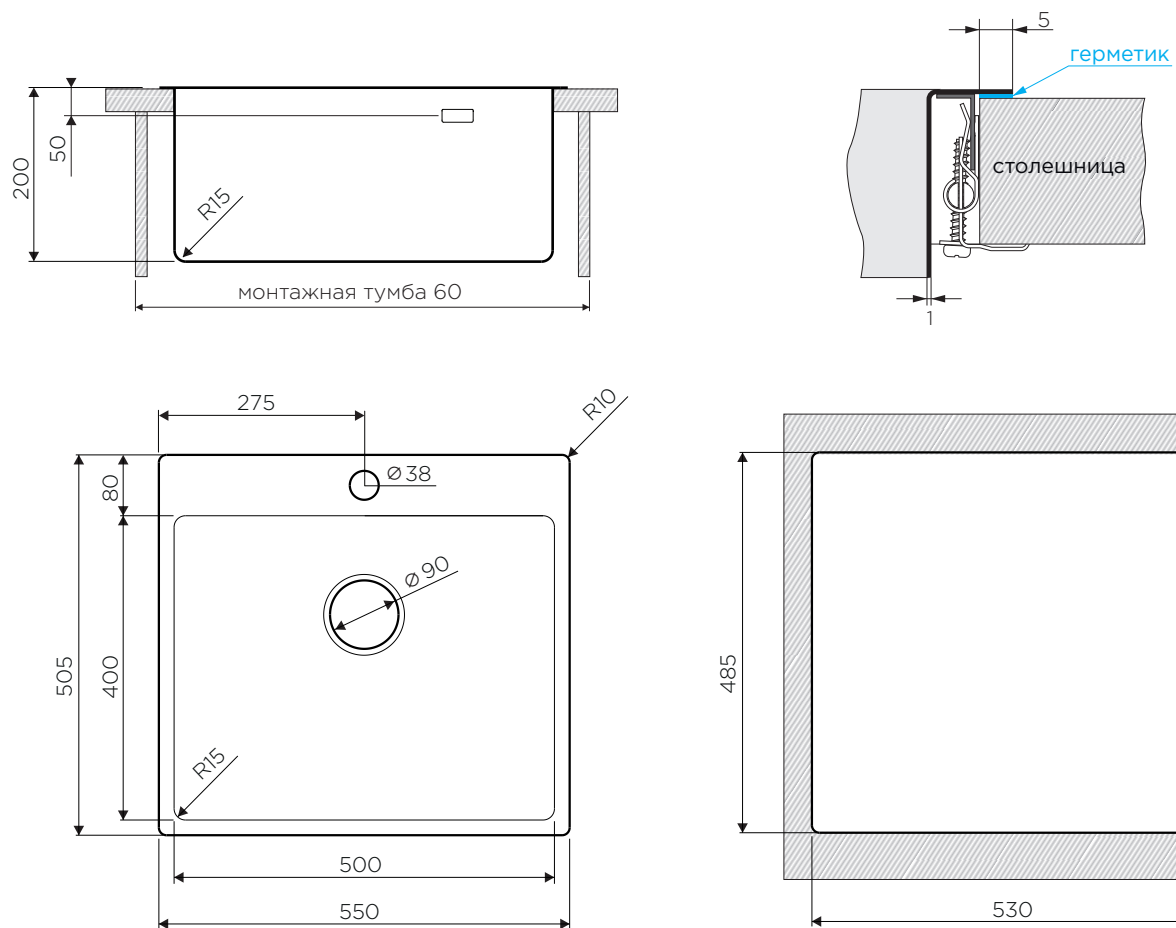

AMADARE 55-IN

Stainless steel 304

Base 60

AMADARE 55-IN 4993718

Weight (kilogram) 4,2

Врезной монтаж

AMADARE 55-IN

AMADARE 55-IN 4993718

Stainless steel 304

Base 60

Weight (kilogram) 4,2